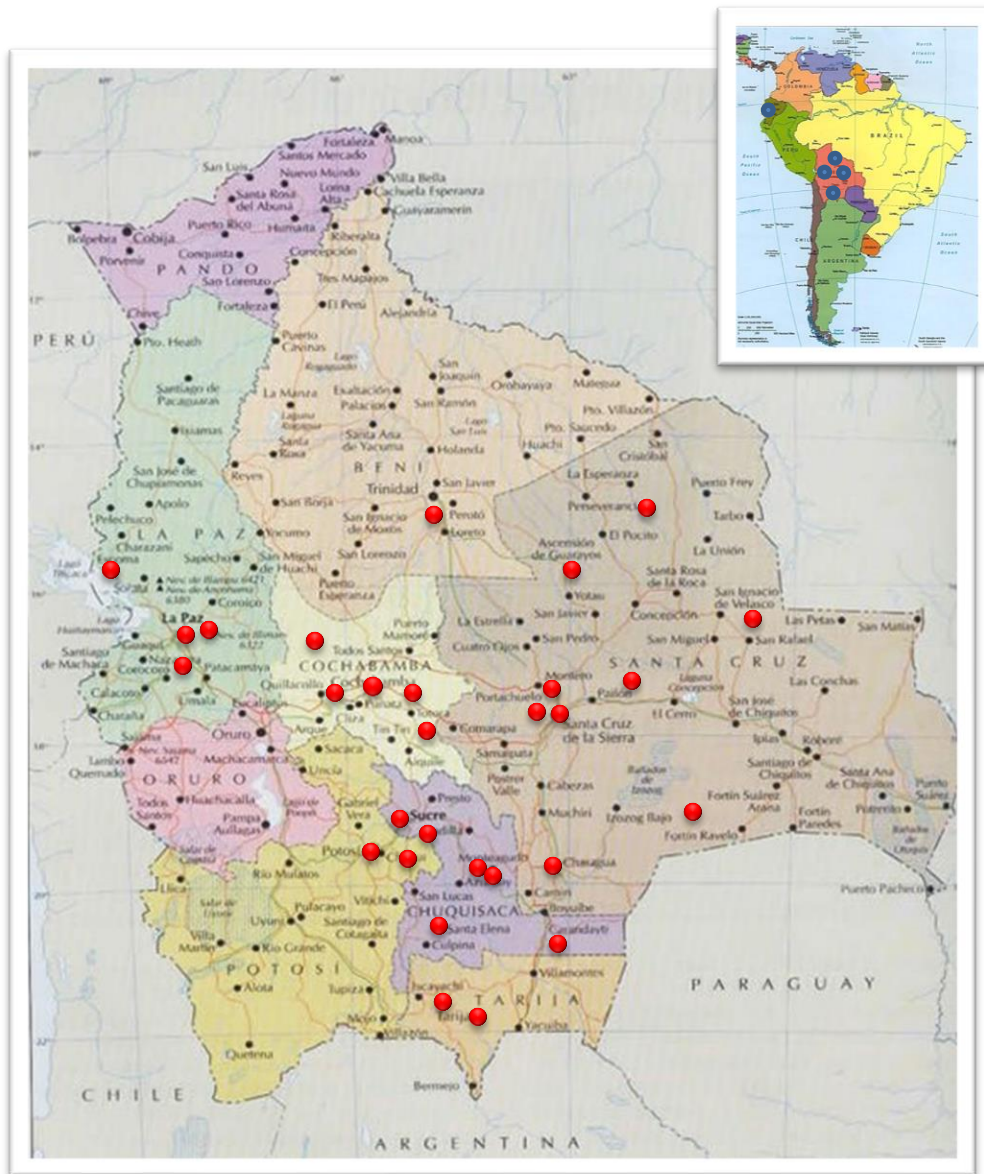

Área de intervención de nuestras copartes en Bolivia

- ACLO
- AGRECOL
- CEDIB
- CEJIS
- CENDA
- CIPCA
- CISTAC
- CIUDADANÍA
- JUANA AZURDUY
- LAS (a nivel nacional)
- MUNASIM KULLAKITA
- FUNDACIÓN JUBILEO (a nivel nacional)
- SARTAWI
- IpDH
- INCADE
- IPDRS (a nivel nacional)
- PASOS
- PROCESO
- TIERRA
- UNITAS (a nivel nacional)

Área de intervención de nuestras copartes en Perú

- APORTES (nacional)
- ALTERNATIVA
- APRODEH (nacional)
- ARARIWA
- CALANDRIA
- CBC
- CEDEP (nacional)
- CEDEP AYLLU
- CEDER
- CEDEPAS NORTE
- CEDEPAS PERÚ
- CESIP
- CHIRAPAQ
- CHS
- CIPCA
- COOPERACIÓN
- CNDDHH (nacional)
- DESCOSUR
- DIACONÍA
- EQUIDAD (nacional)
- GPC (nacional)
- GRUFIDES
- FLORA TRISTÁN (nacional)
- FOVIDA
- IBC PERÚ
- IDL (nacional)
- IIDA
- MANUELA RAMOS
- PAZ Y ESPERANZA
- PREDES
- PRISMA
- PROGRESO
- PROMSEX
- RED MUQUI
- SER
- TAREA
- TRANSPARENCIA (nacional)