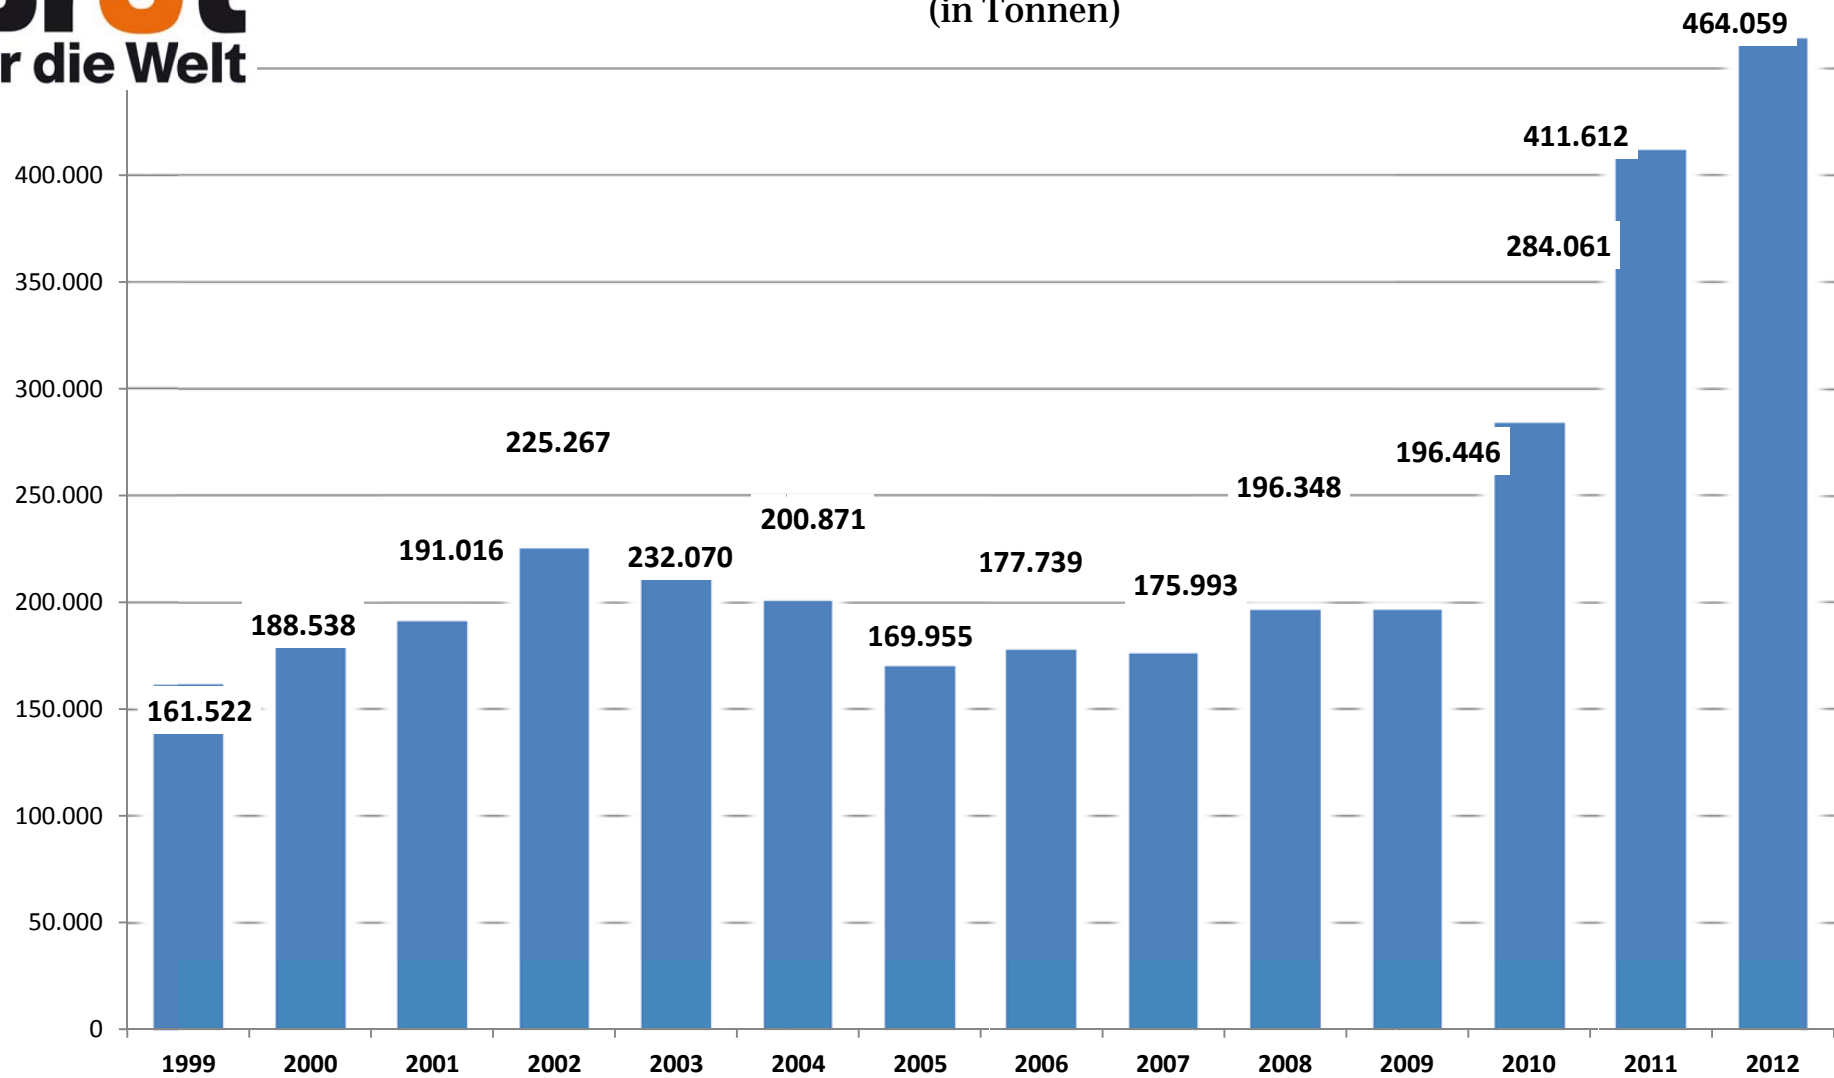

## Geflügelfleischexporte von Deutschland nach Afrika 1999-2012 (in Tonnen)

Zusammengestellt von Brot für die Welt aus Daten von Eurostat (<http://epp.eurostat.ec.europa.eu>), August 2013

## Geflügelfleischexporte aus der EU nach Afrika 1999-2012 (in Tonnen)

Zusammengestellt von Brot für die Welt aus Daten von Eurostat (<http://epp.eurostat.ec.europa.eu>), August 2013