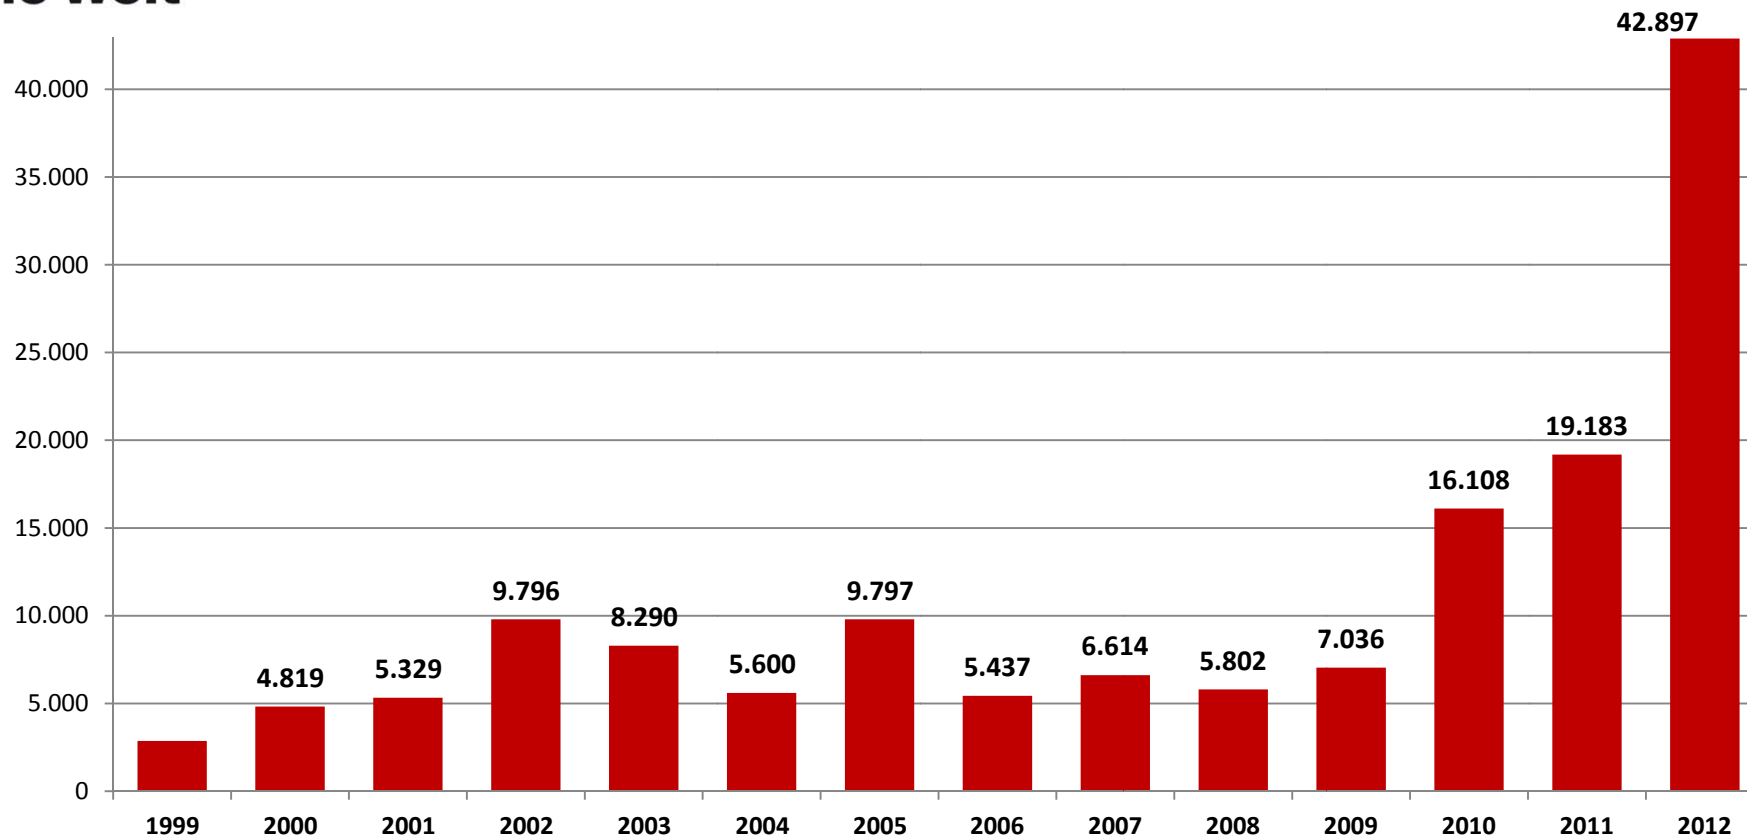

## Geflügelfleischexporte von Deutschland nach Afrika 1999-2012 (in Tonnen)

Zusammengestellt von Brot für die Welt aus Daten von Eurostat (<http://epp.eurostat.ec.europa.eu>), August 2013

## Geflügelfleischexporte aus der EU nach Afrika 1999-2012 (in Tonnen)

Zusammengestellt von Brot für die Welt aus Daten von Eurostat (<http://epp.eurostat.ec.europa.eu>), August 2013